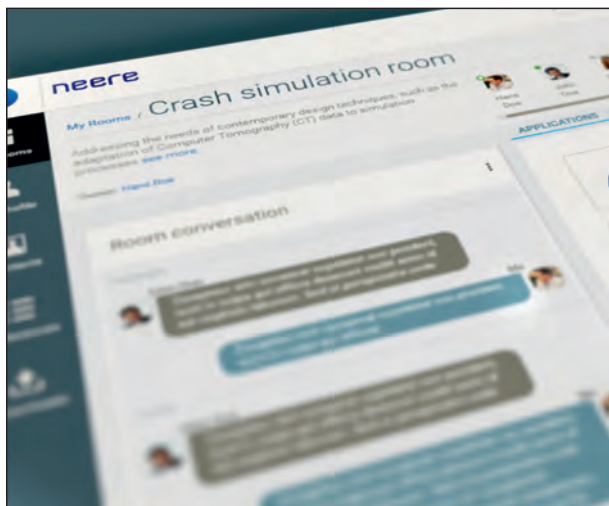

neere

让虚拟桥梁连接彼此

neere

ENOUGH
WITH DISTANCE

让距离成为过去

通过我们的创新协作解决方案，在一个安全、多操作系统的企业级网页平台上，来自全球各地的用户可直接参与工作，从而实现团队协作并提高工作效率。

实现以下功能：

- 建立虚拟房间，实现跨洲际协作。
- 实时语音、文本和视频交流。
- 工程模拟应用和桌面共享。
- 远程访问服务器上运行的应用程序。
- 完全支持 BETA 的虚拟现实（VR）环境。

为什么选择 neere：

- 端到端加密。
- 数据传输仅限于您的网络内部。
- 企业级解决方案。
- 易于设置，系统和维护要求较低。
- 最小带宽要求。
- 面向客户的软件功能实现和持续的软件增强。
- 桌面和网页应用程序集成于同一 API。
- 优质的售后服务和技术支持。

BETA
SIMULATION SOLUTIONS

physics on screen

www.beta-cae.com