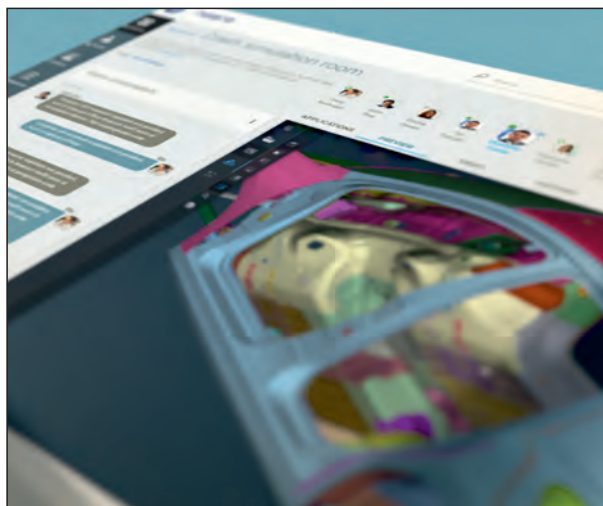

neere

让虚拟桥梁连接彼此

neere

ENOUGH
WITH DISTANCE

让距离成为过去

通过我们的创新协作解决方案，在一个安全、多操作系统的企业级网页平台上，来自全球各地的用户可直接参与工作，从而实现团队协作并提高工作效率。

实现以下功能：

- 建立虚拟房间，实现跨洲际协作。
- 实时语音、文本和视频交流。
- 工程模拟应用和桌面共享。
- 远程访问服务器上运行的应用程序。
- 完全支持 BETA 的虚拟现实（VR）环境。

为什么选择 neere：

- 端到端加密。
- 数据传输仅限于您的网络内部。
- 企业级解决方案。
- 易于设置，系统和维护要求较低。
- 最小带宽要求。
- 面向客户的软件功能实现和持续的软件增强。
- 桌面和网页应用程序集成于同一 API。
- 优质的售后服务和技术支持。

BETA
SIMULATION SOLUTIONS

physics on screen

www.beta-cae.com